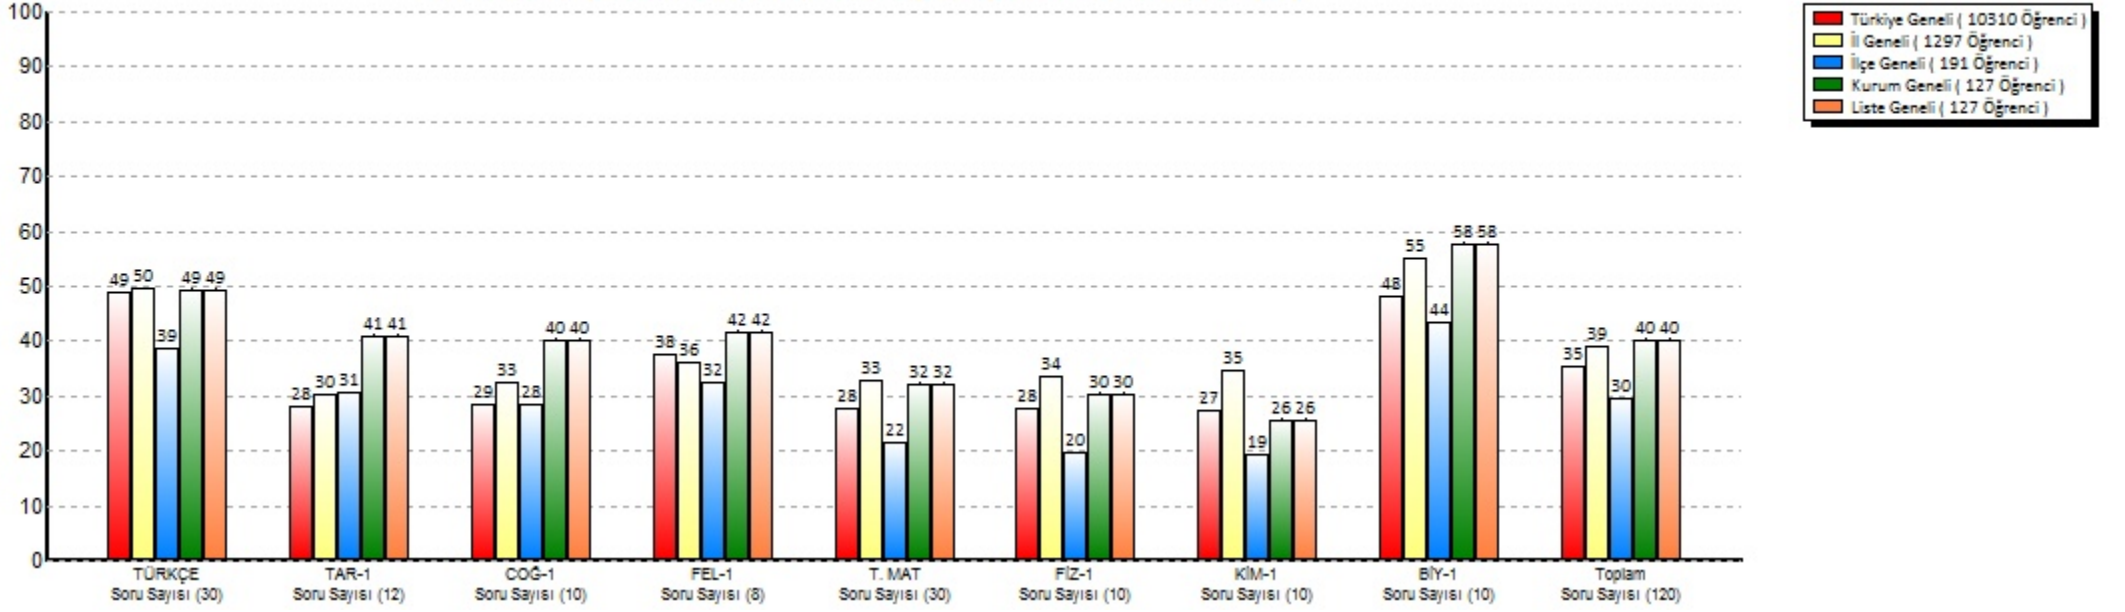

SIRA NO	ŞB	ADI SOYADI	TÜRKÇE			TAR-1			COĞ-1			FEL-1			DİN-1			T. MAT			GEO-1			FİZ-1			KİM-1			BİY-1			TOPLAM			TYT PUANI	ŞB DRC.	KRM DRC.	İLÇE DRC.	İL DRC.	GENEL DRC.
			D.	Y.	N.	D.	Y.	N.	D.	Y.	N.	D.	Y.	N.	D.	Y.	N.	D.	Y.	N.	D.	Y.	N.	D.	Y.	N.	D.	Y.	N.	D.	Y.	N.	D.	Y.	N.						
122	A	FATMA AKDAĞ	1	4	0,00	1	0	1,00	1	0	1,00	0	0	0,00	0	0	0,00	11	5	9,75	0	0	0,00	6	3	5,25	1	3	0,25	6	2	5,50	27	17	22,75	183,381	24	122	126	1131	8154
123	A	GÖKDERE SEHER	17	13	13,75	2	10	-0,50	2	8	0,00	6	2	5,50	0	0	0,00	5	25	-1,25	0	0	0,00	1	6	-0,50	0	0	0,00	7	3	6,25	40	67	23,25	179,813	25	123	127	1144	8315
124	A	AKTAN SEVDA	14	15	10,25	6	6	4,50	5	5	3,75	6	2	5,50	0	0	0,00	5	22	-0,50	0	0	0,00	0	5	-1,25	0	4	-1,00	5	4	4,00	41	63	25,25	176,709	26	124	128	1153	8487
125	D	KARAAĞAÇ İSHAK	12	18	7,50	7	5	5,75	4	6	2,50	7	1	6,75	0	0	0,00	3	13	-0,25	0	0	0,00	4	6	2,50	1	9	-1,25	2	8	0,00	40	66	23,50	167,935	24	125	133	1177	8860
126	E	YERSİZ ŞEYHMUS	6	2	5,50	3	1	2,75	2	2	1,50	3	1	2,75	0	0	0,00	1	4	0,00	0	0	0,00	2	3	1,25	2	3	1,25	7	2	6,50	26	18	21,50	163,283	21	126	137	1190	9058
127	B	EREN ÖZYAŞR	1	19	-3,75	2	10	-0,50	3	5	1,75	1	5	-0,25	0	0	0,00	7	16	3,00	0	0	0,00	3	7	1,25	0	2	-0,50	3	3	2,25	20	67	3,25	115,345	24	127	180	1273	10111
GENEL ALT ORTALAMALAR			14,79			4,90			4,02			3,32			0,00			9,69			0,00			3,03			2,55			5,78			48,09			263,614					
KURUM GENELİ (127 Öğrenci)			14,79			4,90			4,02			3,32			0,00			9,69			0,00			3,03			2,55			5,78			48,09			263,614					
İLÇE GENELİ (191 Öğrenci)			11,65			3,70			2,84			2,60			0,00			6,45			0,00			1,96			1,93			4,35			35,48			222,152					
İL GENELİ (1297 Öğrenci)			14,89			3,62			3,25			2,89			0,00			9,88			0,00			3,36			3,46			5,52			46,88			262,495					
SINAV GENELİ (10310 Öğrenci)			14,62			3,36			2,86			3,01			0,00			8,34			0,00			2,77			2,75			4,83			42,54			248,230					

DERS BAŞARI ORANLARI KARŞILAŞTIRMA GRAFİĞİ (%)

PUAN KARŞILAŞTIRMA GRAFİĞİ (%)